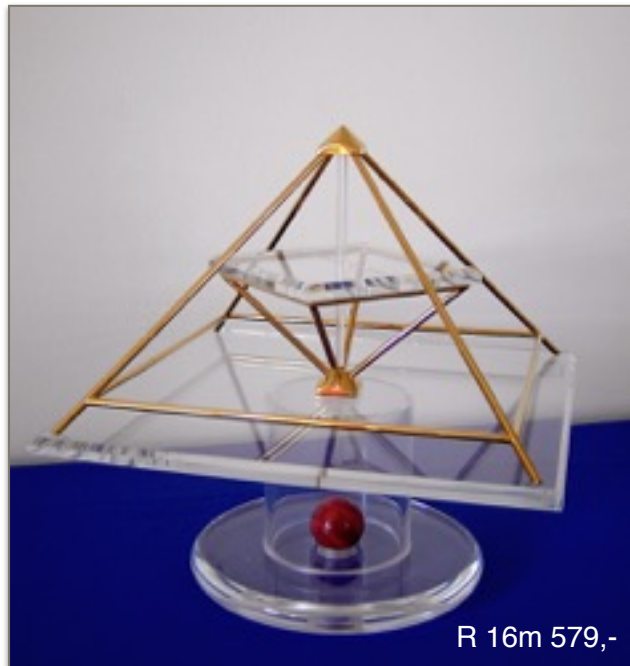

# Energiepyramide Modell A

R 8m 419,-

R 10m 455,-

R 35m 825,-

Radius 35m 848,-  
Preis mit Powerstab B Bergkristall und zwei  
Edelsteinkugeln je 30,- ist 1126,-  
Martin Oberhauser Tel. 063454070703

R 16m 579,-

R 25m 749,-

Die Preise im Bild sind ohne die Edelsteine.