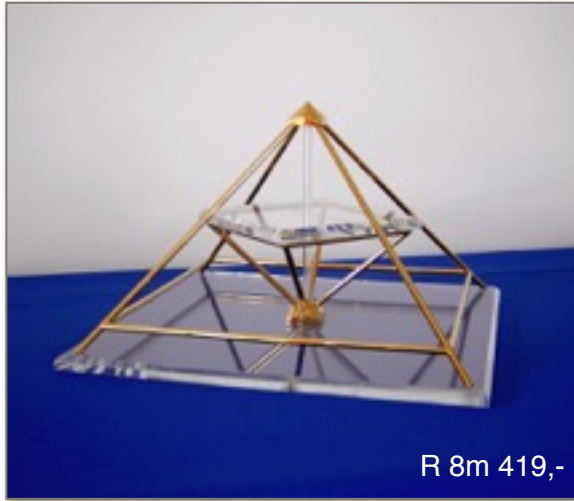

# Energiepyramide Modell A

R 8m 419,-

R 10m 455,-

R 35m 825,-

Radius 35m 848,-  
Preis mit Powerstab B Bergkristall und zwei  
Edelsteinkugeln je 30,- ist 1126,-  
Martin Oberhauser Tel. 063454070703

R 16m 579,-

R 25m 749,-

Die Preise im Bild sind ohne die Edelsteine.