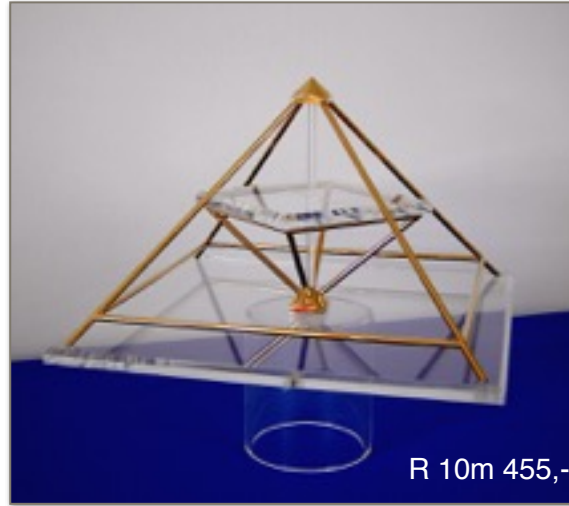

# Energiepyramide Modell A

R 8m 419,-

R 10m 455,-

R 35m 825,-

Radius 35m 848,-  
Preis mit Powerstab B Bergkristall und zwei  
Edelsteinkugeln je 30,- ist 1126,-  
Martin Oberhauser Tel. 063454070703

R 16m 579,-

R 25m 749,-

Die Preise im Bild sind ohne die Edelsteine.